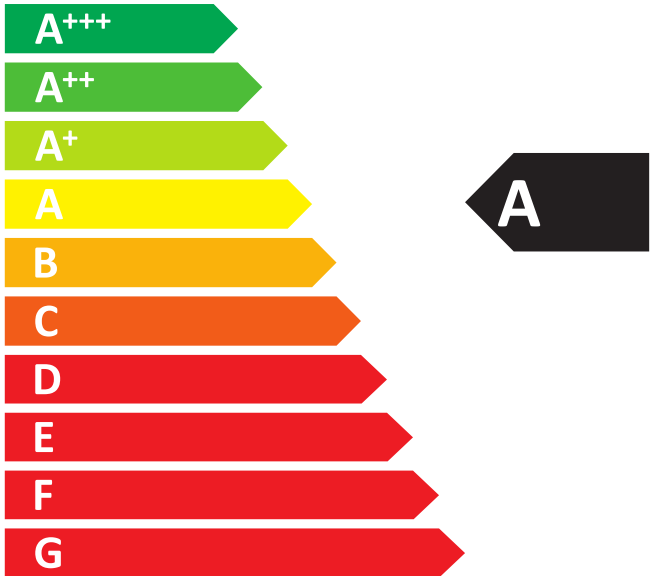

ENERG
енергия · ενεργεια

True

TWT-27-HC

ENERGIA · ЕНЕРГИЯ · ΕΝΕΡΓΕΙΑ
ENERGIJA · ENERGY · ENERGIE
ENERGI

451
kWh/annum

143 L

0 L

5

40°C-40%

2015/1094-IV