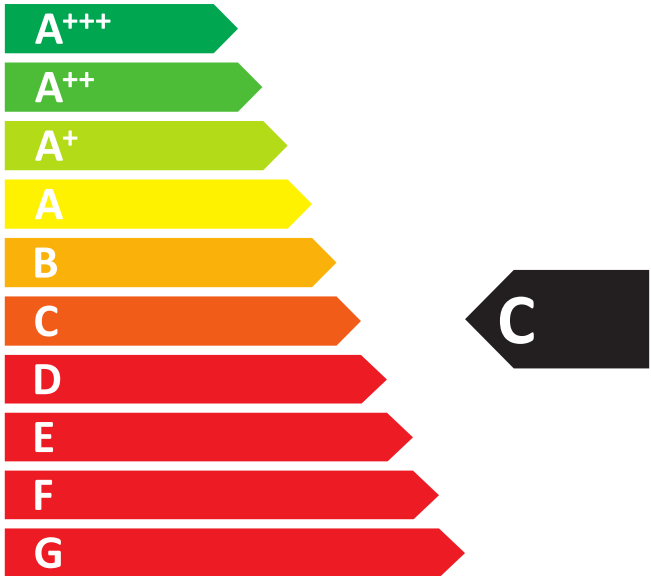

ENERG
енергия · ενεργεια

True

TUC-27F-HC

ENERGIA · ЕНЕРГИЯ · ΕΝΕΡΓΕΙΑ
ENERGIJA · ENERGY · ENERGIE
ENERGI

1472
kWh/annum

0 L

143 L

5
40°C-40%