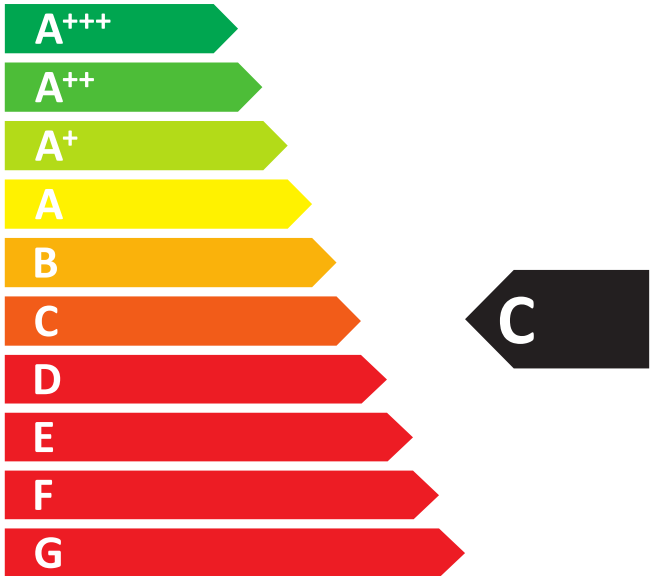

ENERG
енергия · ενεργεια

True

TWT-60D-4-HC

ENERGIA · ЕНЕРГИЯ · ΕΝΕΡΓΕΙΑ
ENERGIJA · ENERGY · ENERGIE
ENERGI

926
kWh/annum

78 L

0 L

5
40°C-40%