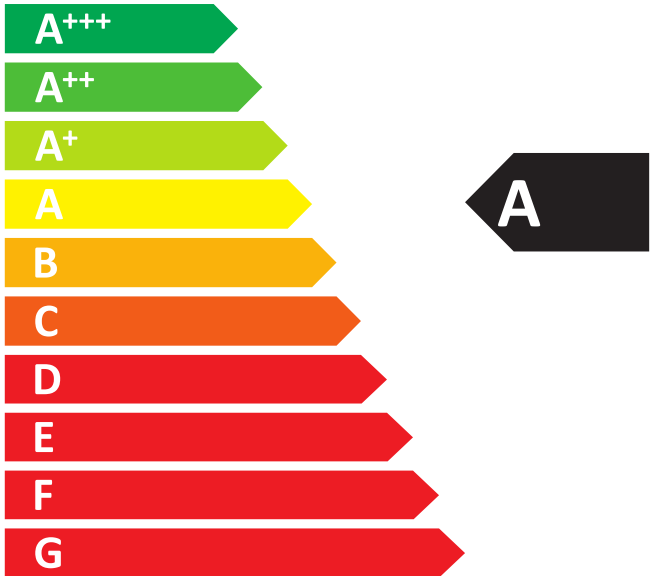

ENERG
енергия · ενεργεια

**TWT-27D-2-
HC**

True

ENERGIA · ЕНЕРГИЯ · ΕΝΕΡΓΕΙΑ
ENERGIJA · ENERGY · ENERGIE
ENERGI

451
kWh/annum

39 L

0 L

5
40°C-40%