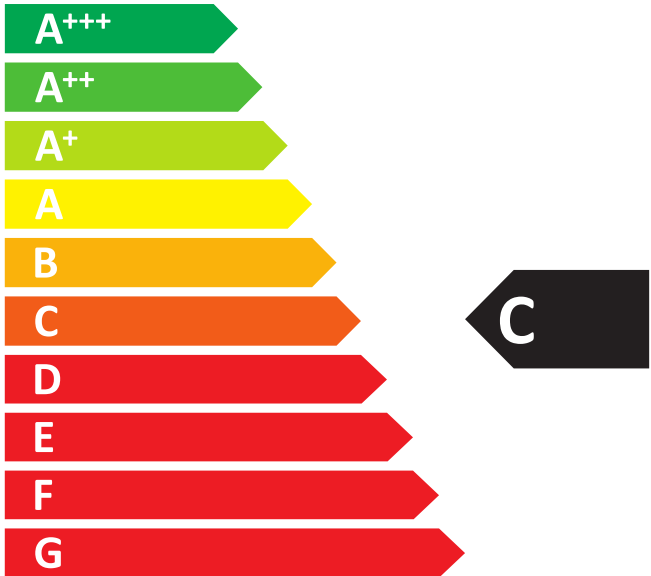

ENERG
енергия · ενεργεια

True

TWT-27F-HC

ENERGIA · ЕНЕРГИЯ · ΕΝΕΡΓΕΙΑ
ENERGIJA · ENERGY · ENERGIE
ENERGI

1472
kWh/annum

0 L

143 L

5

40°C-40%

2015/1094-IV