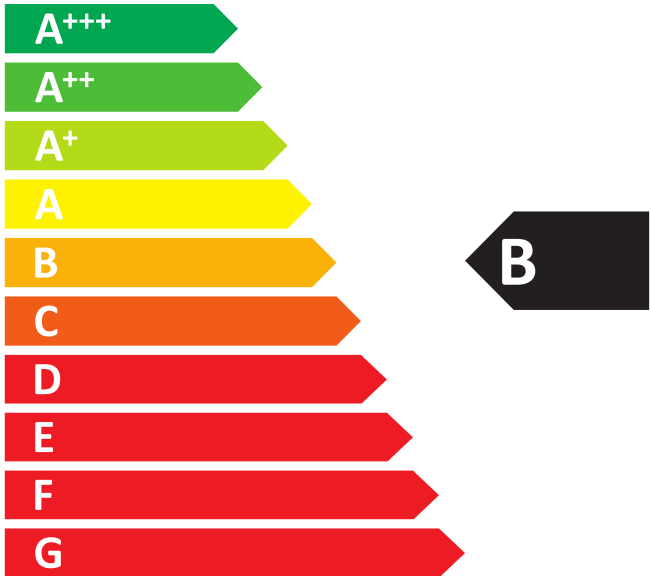

ENERG
енергия · ενεργεια

True

TWT-48D-2-HC

ENERGIA · ЕНЕРГИЯ · ΕΝΕΡΓΕΙΑ
ENERGIJA · ENERGY · ENERGIE
ENERGI

602
kWh/annum

166 L

0 L

5

40°C-40%

2015/1094-IV