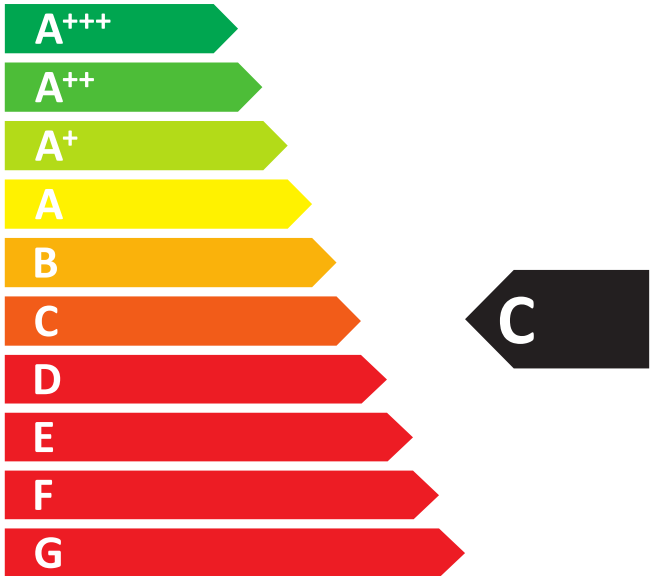

ENERG
енергия · ενεργεια

True

TWT-60F-HC

ENERGIA · ЕНЕРГИЯ · ΕΝΕΡΓΕΙΑ
ENERGIJA · ENERGY · ENERGIE
ENERGI

2253
kWh/annum

0 L

375 L

5
40°C-40%