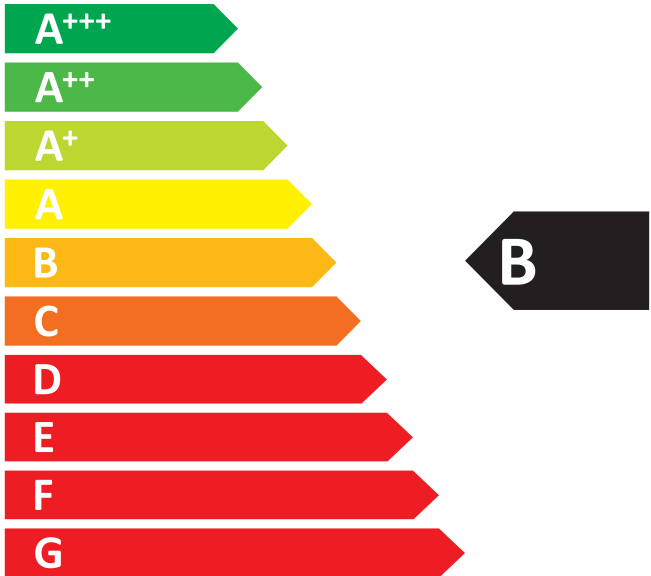

ENERG
енергия · ενεργεια

True

TUC-93-HC

ENERGIA · ЕНЕРГИЯ · ΕΝΕΡΓΕΙΑ
ENERGIJA · ENERGY · ENERGIE
ENERGI

970
kWh/annum

760 L

- L

5

40°C-40%

2015/1094-IV