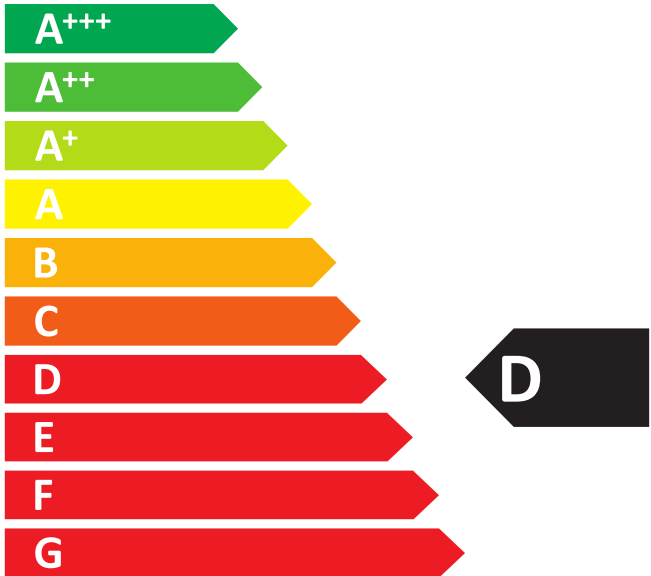

ENERG
енергия · ενεργεια

True

T-19F-HC

ENERGIA · ЕНЕРГИЯ · ΕΝΕΡΓΕΙΑ
ENERGIJA · ENERGY · ENERGIE
ENERGI

1970
kWh/annum

0 L

350 L

5

40°C-40%

2015/1094-IV