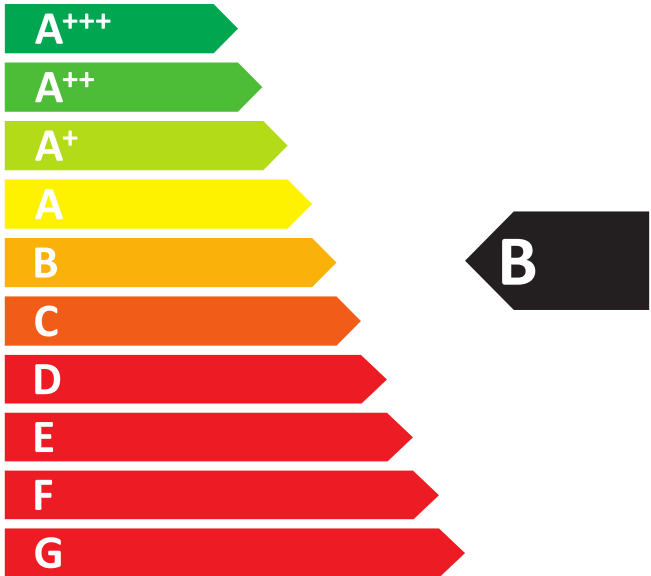

ENERG
енергия · ενεργεια

True

TWT-60-HC

ENERGIA · ЕНЕРГИЯ · ΕΝΕΡΓΕΙΑ
ENERGIJA · ENERGY · ENERGIE
ENERGI

746
kWh/annum

375 L

0 L

5
40°C-40%