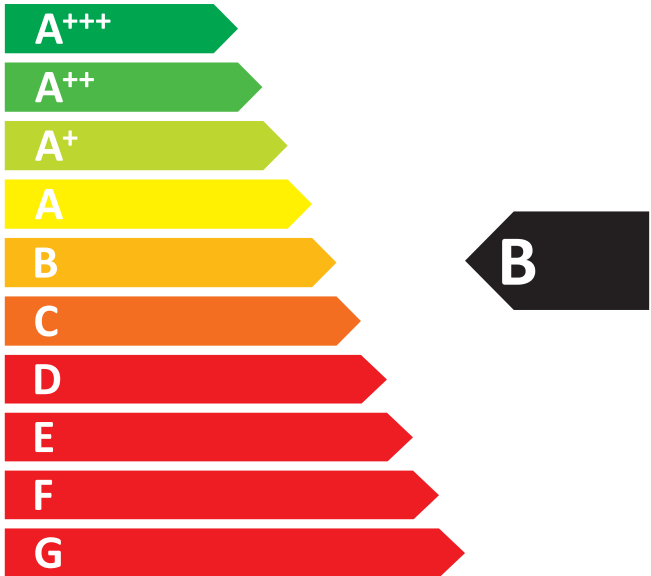

ENERG
енергия · ενεργεια

True

TWT-93D-4-HC

ENERGIA · ЕНЕРГИЯ · ΕΝΕΡΓΕΙΑ
ENERGIJA · ENERGY · ENERGIE
ENERGI

970
kWh/annum

458 L

- L

5
40°C-40%