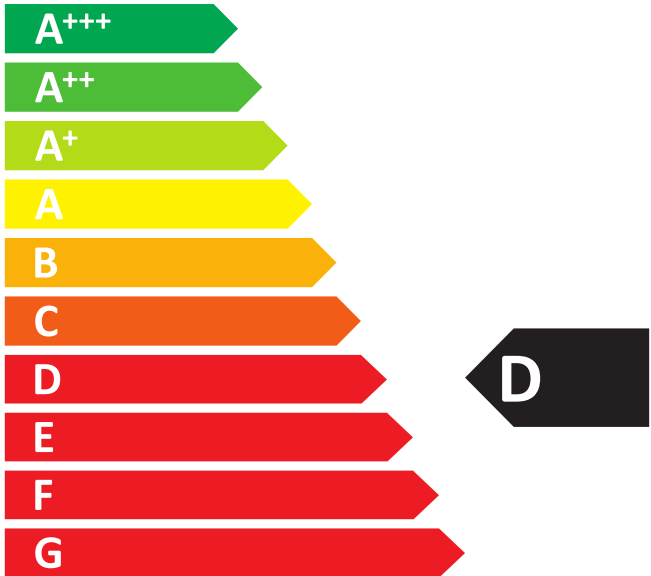

ENERG
енергия · ενεργεια

**TUC-27F-D-
2-HC**

True

ENERGIA · ЕНЕРГИЯ · ΕΝΕΡΓΕΙΑ
ENERGIJA · ENERGY · ENERGIE
ENERGI

1472
kWh/annum

0 L

39 L

5
40°C-40%