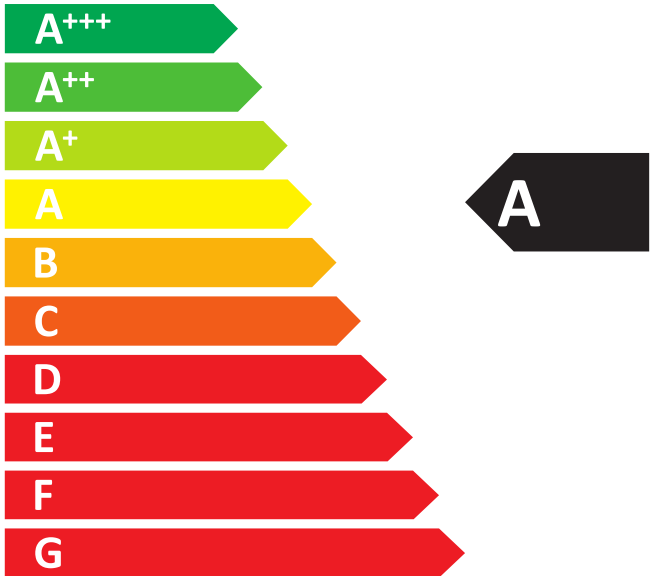

ENERG
енергия · ενεργεια

True

TWT-67-HC

ENERGIA · ЕНЕРГИЯ · ΕΝΕΡΓΕΙΑ
ENERGIJA · ENERGY · ENERGIE
ENERGI

729
kWh/annum

484 L

0 L

5
40°C-40%