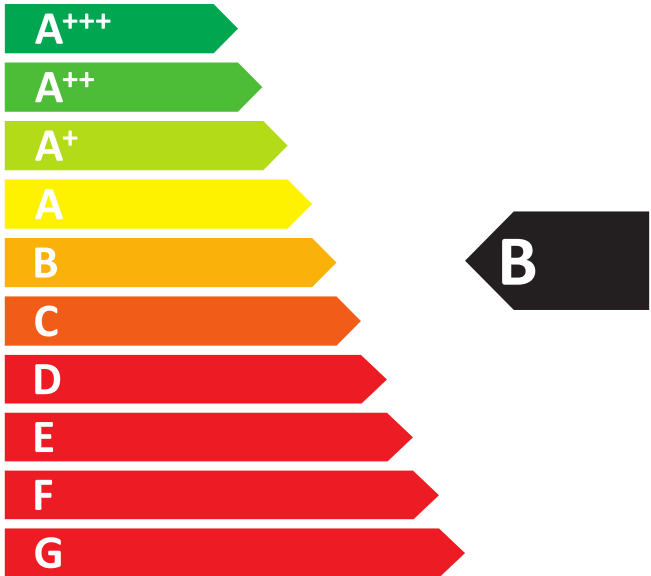

ENERG
енергия · ενεργεια

True

TUC-72-HC

ENERGIA · ЕНЕРГИЯ · ΕΝΕΡΓΕΙΑ
ENERGIJA · ENERGY · ENERGIE
ENERGI

985
kWh/annum

461 L

0 L

5

40°C-40%

2015/1094-IV