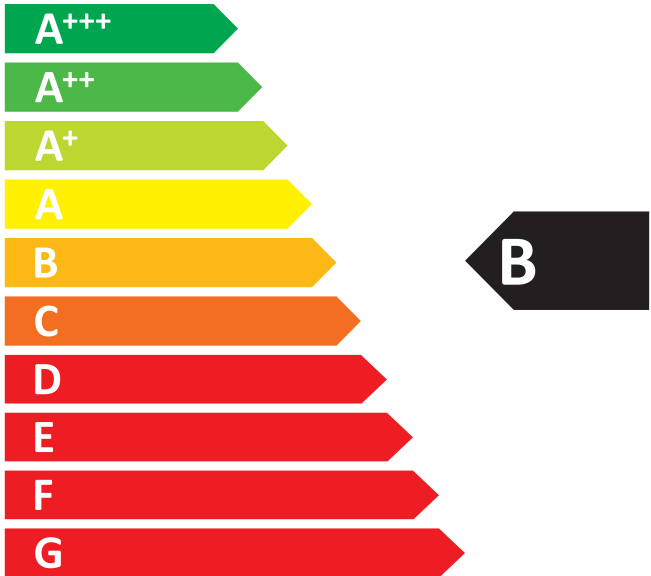

ENERG
енергия · ενεργεια

True

TUC-93D-2-HC

ENERGIA · ЕНЕРГИЯ · ΕΝΕΡΓΕΙΑ
ENERGIJA · ENERGY · ENERGIE
ENERGI

970
kWh/annum

609 L

0 L

5

40°C-40%

2015/1094-IV