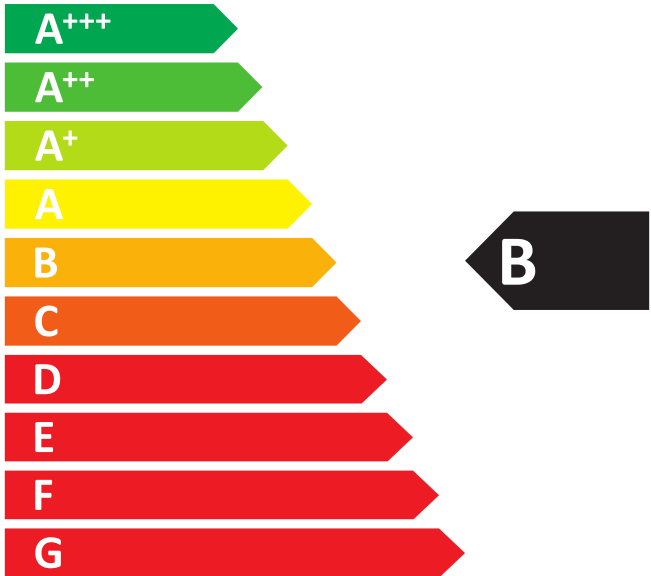

ENERG
енергия · ενεργεια

True

TUC-60-HC

ENERGIA · ЕНЕРГИЯ · ΕΝΕΡΓΕΙΑ
ENERGIJA · ENERGY · ENERGIE
ENERGI

746
kWh/annum

375 L

0 L

5

40°C-40%

2015/1094-IV