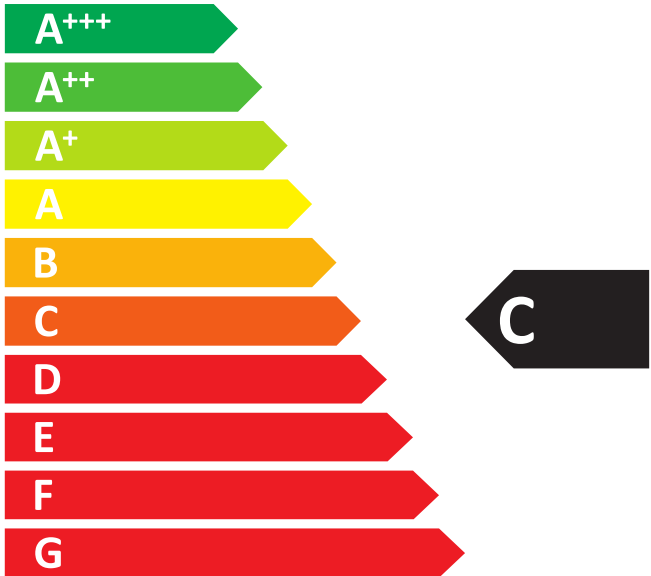

ENERG
енергия · ενεργεια

True

TWT-48D-4-HC

ENERGIA · ЕНЕРГИЯ · ΕΝΕΡΓΕΙΑ
ENERGIJA · ENERGY · ENERGIE
ENERGI

855
kWh/annum

53 L

0 L

5

40°C-40%

2015/1094-IV