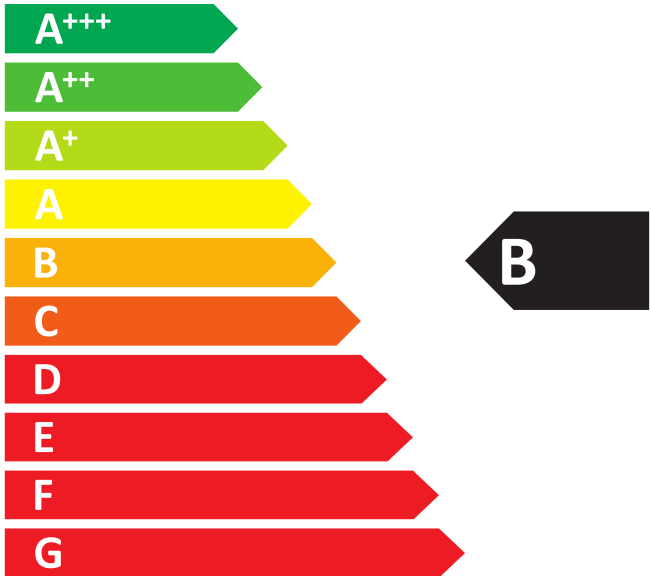

ENERG
енергия · ενεργεια

True

TWT-72-HC

ENERGIA · ЕНЕРГИЯ · ΕΝΕΡΓΕΙΑ
ENERGIJA · ENERGY · ENERGIE
ENERGI

985
kWh/annum

461 L

0 L

5

40°C-40%

2015/1094-IV