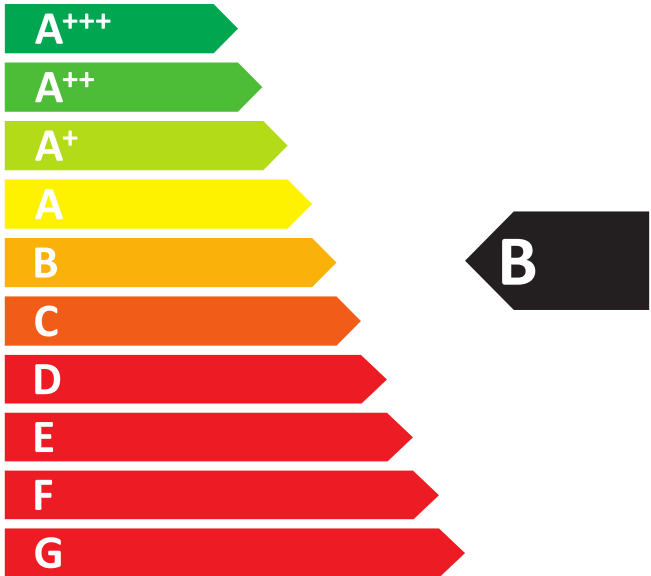

ENERG
енергия · ενεργεια

True

TUC-60D-2-HC

ENERGIA · ЕНЕРГИЯ · ΕΝΕΡΓΕΙΑ
ENERGIJA · ENERGY · ENERGIE
ENERGI

746
kWh/annum

226 L

0 L

5
40°C-40%