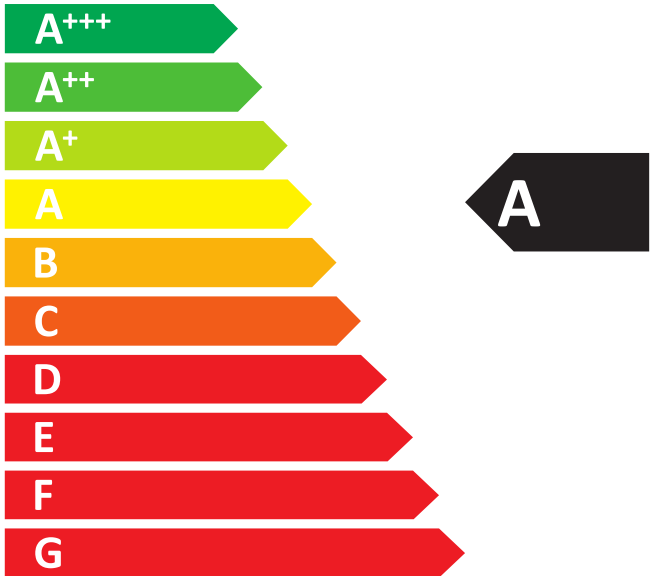

ENERG
енергия · ενεργεια

True

TUC-44-HC

ENERGIA · ЕНЕРГИЯ · ΕΝΕΡΓΕΙΑ
ENERGIJA · ENERGY · ENERGIE
ENERGI

520
kWh/annum

260 L

0 L

5
40°C-40%