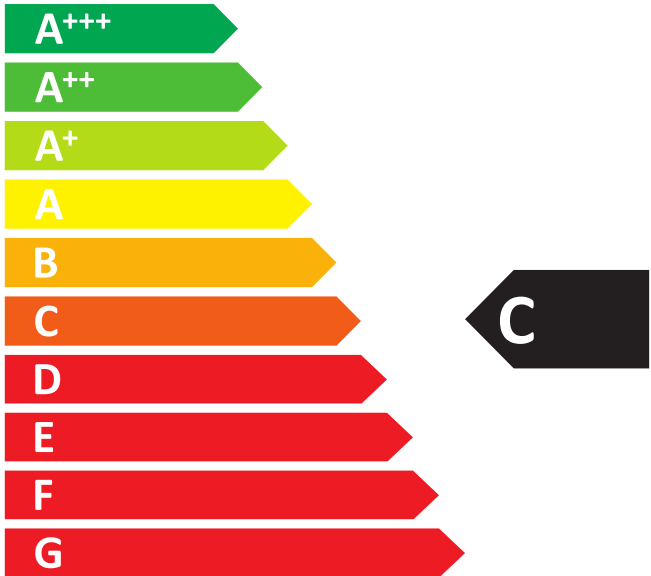

ENERG
енергия · ενεργεια

True

TUC-24F-HC

ENERGIA · ЕНЕРГИЯ · ΕΝΕΡΓΕΙΑ
ENERGIJA · ENERGY · ENERGIE
ENERGI

1300
kWh/annum

0 L

94 L

5

40°C-40%

2015/1094-IV