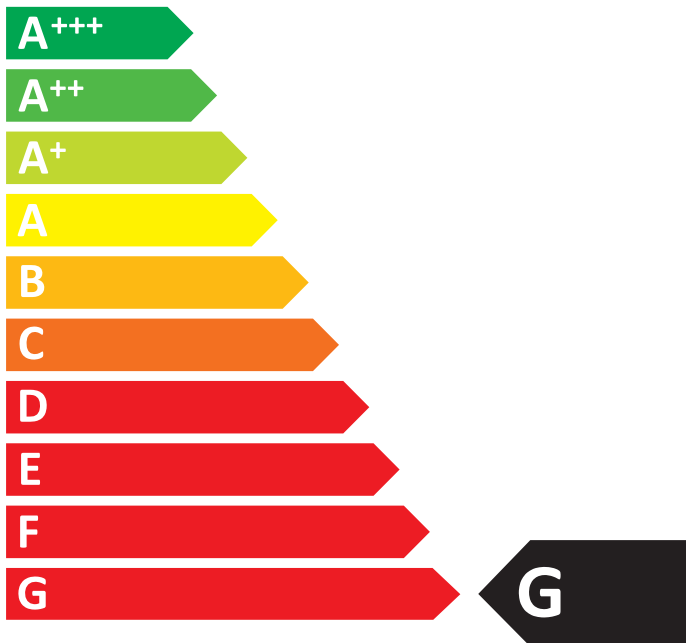

ENERGY

True

T-43F-HC

5189
kWh/annum

-L

738L

4
30°C-55%

2015/1094-IV