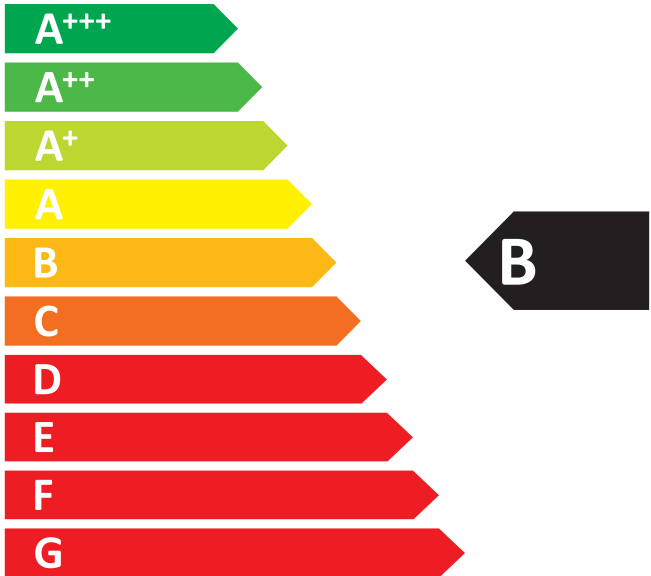

ENERG
енергия · ενεργεια

True

TWT-93-HC

ENERGIA · ЕНЕРГИЯ · ΕΝΕΡΓΕΙΑ
ENERGIJA · ENERGY · ENERGIE
ENERGI

970
kWh/annum

760 L

- L

5
40°C-40%