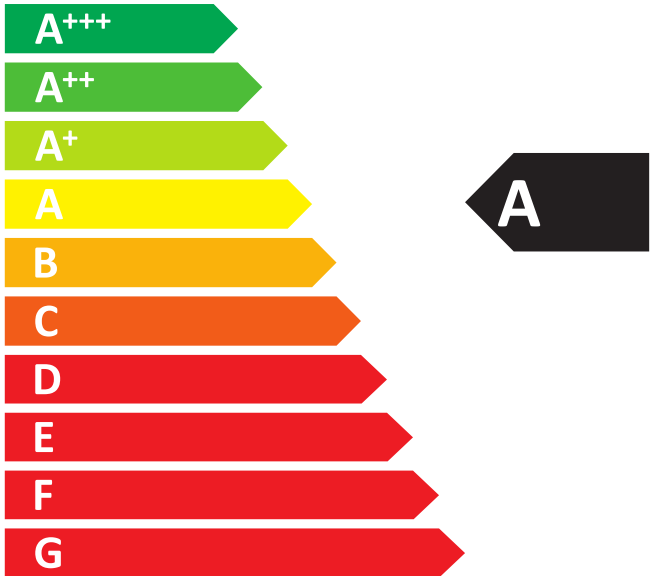

ENERG
енергия · ενεργεια

True

TWT-48-HC

ENERGIA · ЕНЕРГИЯ · ΕΝΕΡΓΕΙΑ
ENERGIJA · ENERGY · ENERGIE
ENERGI

602
kWh/annum

278 L

0 L

5

40°C-40%

2015/1094-IV